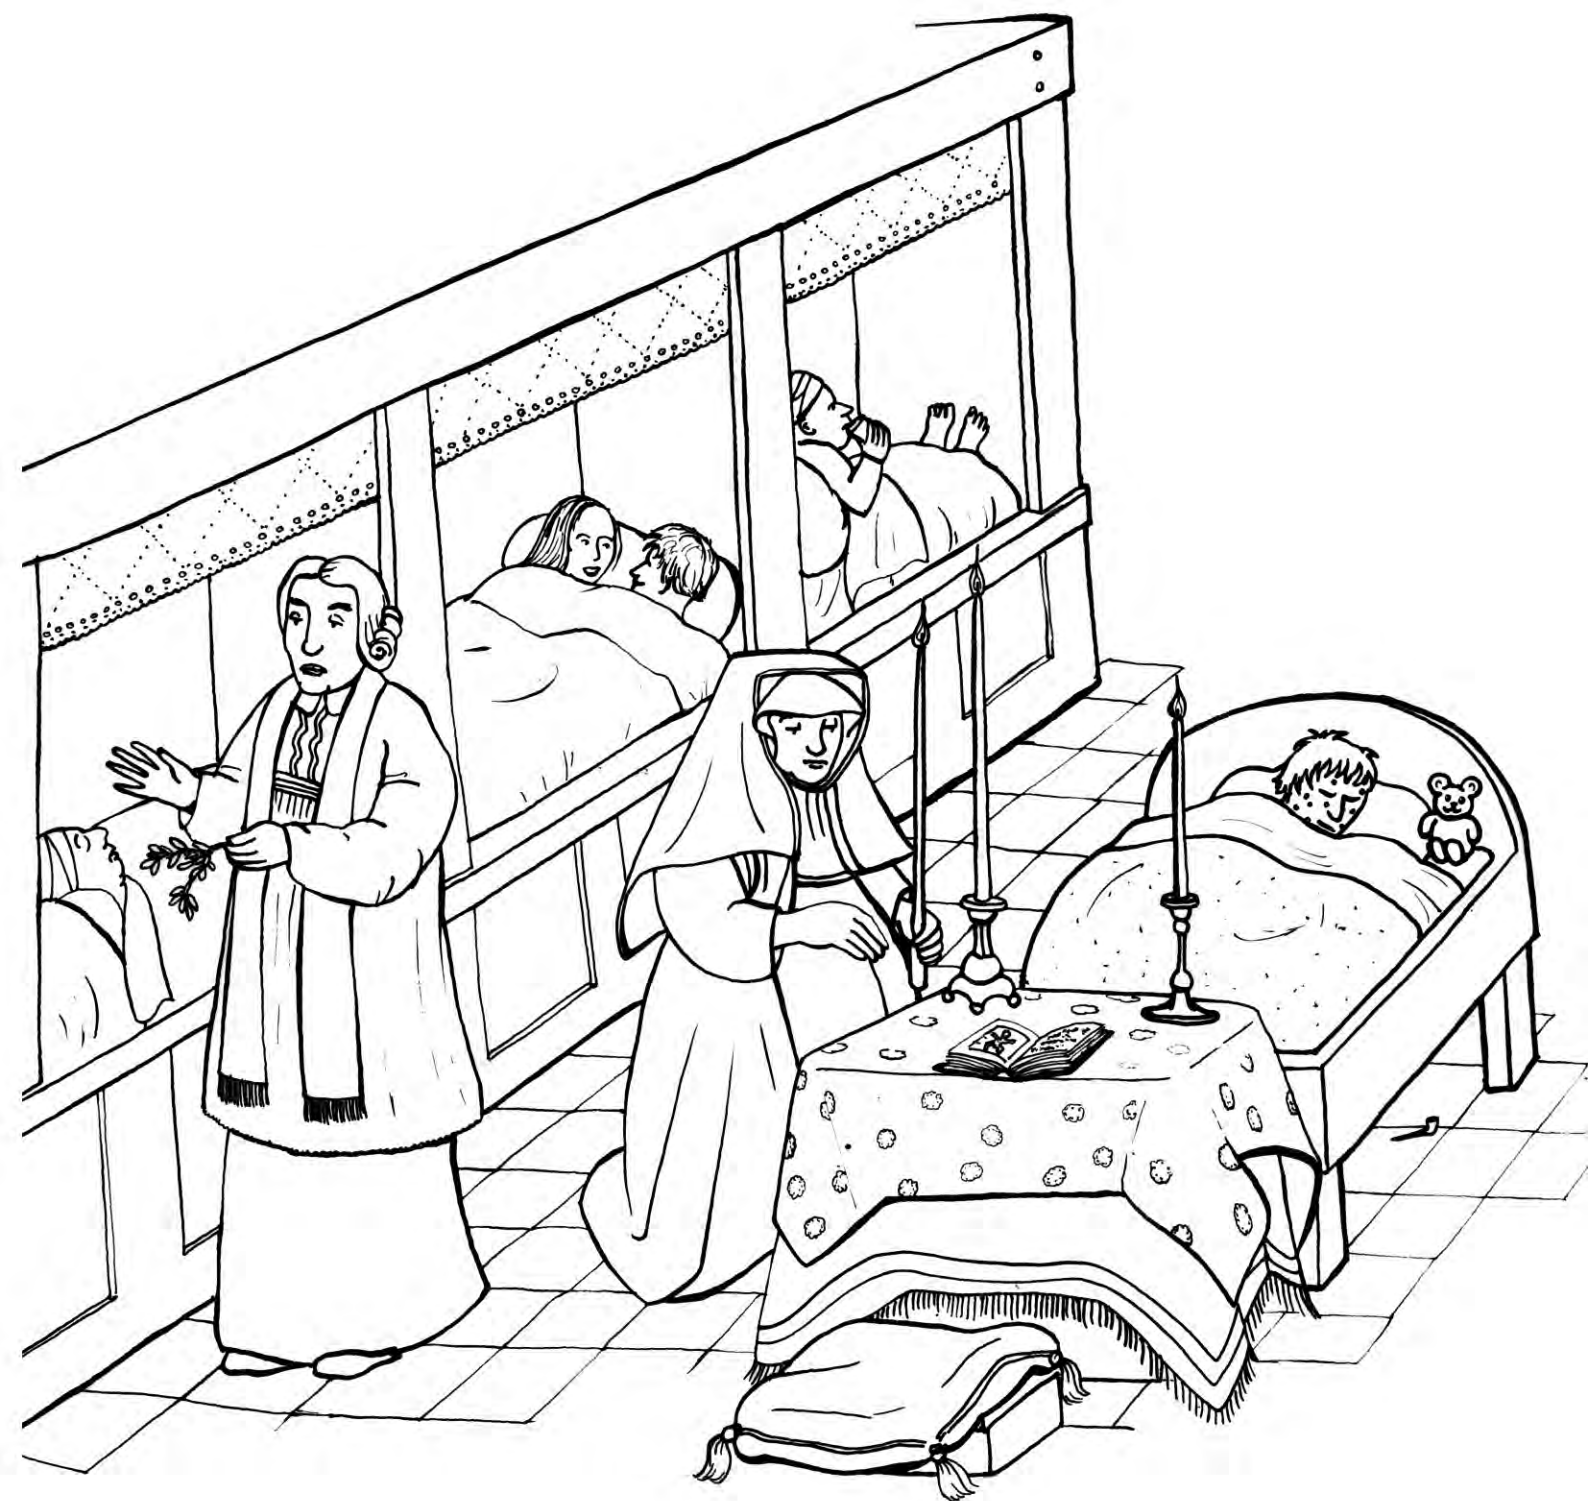

Sint-Janshospitaal

Mariastraat 38, 8000 Brugge

musea@brugge.be | www.museabrugge.be

open / ouvert / geöffnet / open: 09:30-17:00

behalve maandag / sauf le lundi / ausgenommen am Montag / except Mondays

Illustratie: Marc Brion © Musea Brugge, Sint-Janshospitaal

BRU
GGE

MUSEA
BRUGGE